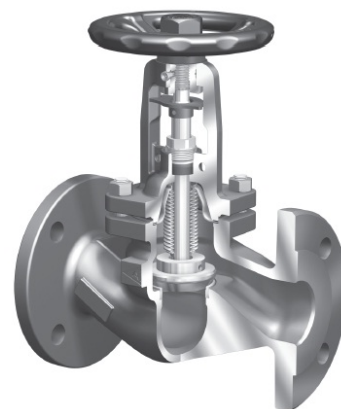

#### Запорные клапаны с сильфонным уплотнением

Сильфон с двойной стенкой

Затвор с конической посадочной поверхностью

Присоединение фланцевое

Модель	Корпус	DN	PN	Tmax	Цена, евро с НДС*	Наличие на складе
ARI FABА Plus 12.046	Серый чугун GG-25	DN15	PN16	300°C	<b>81.80</b>	В наличии
ARI FABА Plus 12.046	Серый чугун GG-25	DN20	PN16	300°C	<b>88.73</b>	В наличии
ARI FABА Plus 12.046	Серый чугун GG-25	DN25	PN16	300°C	<b>101.21</b>	В наличии
ARI FABА Plus 12.046	Серый чугун GG-25	DN32	PN16	300°C	<b>119.92</b>	В наличии
ARI FABА Plus 12.046	Серый чугун GG-25	DN40	PN16	300°C	<b>136.56</b>	В наличии
ARI FABА Plus 12.046	Серый чугун GG-25	DN50	PN16	300°C	<b>167.75</b>	В наличии
ARI FABА Plus 12.046	Серый чугун GG-25	DN65	PN16	300°C	<b>228.76</b>	В наличии
ARI FABА Plus 12.046	Серый чугун GG-25	DN80	PN16	300°C	<b>291.83</b>	В наличии
ARI FABА Plus 12.046	Серый чугун GG-25	DN100	PN16	300°C	<b>382.64</b>	В наличии